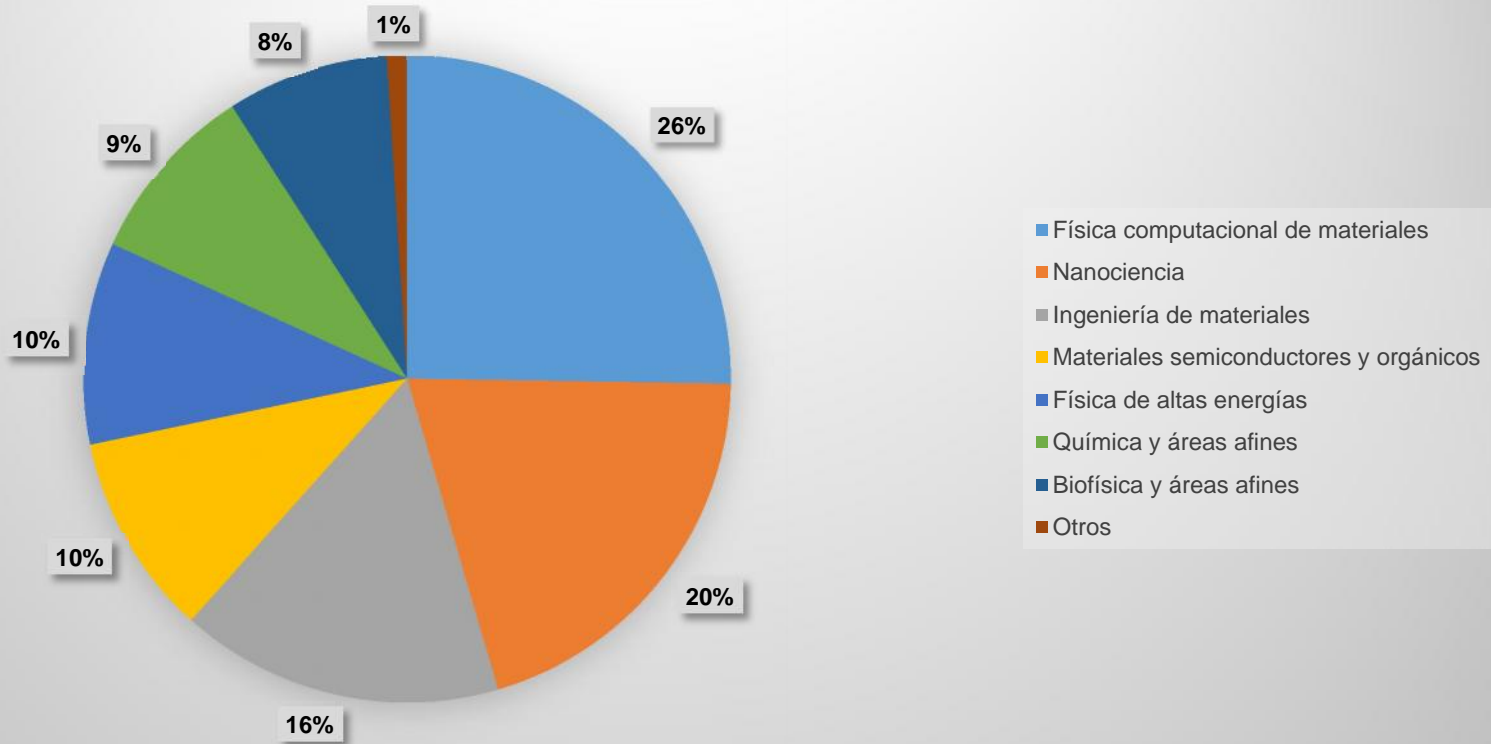

CONACYT

Consejo Nacional de Ciencia y Tecnología

## Áreas de investigación desarrolladas por nuestros usuarios

Periodo: Diciembre 2015 - Agosto 2018

Laboratorio Nacional de Supercómputo  
del Sureste de México